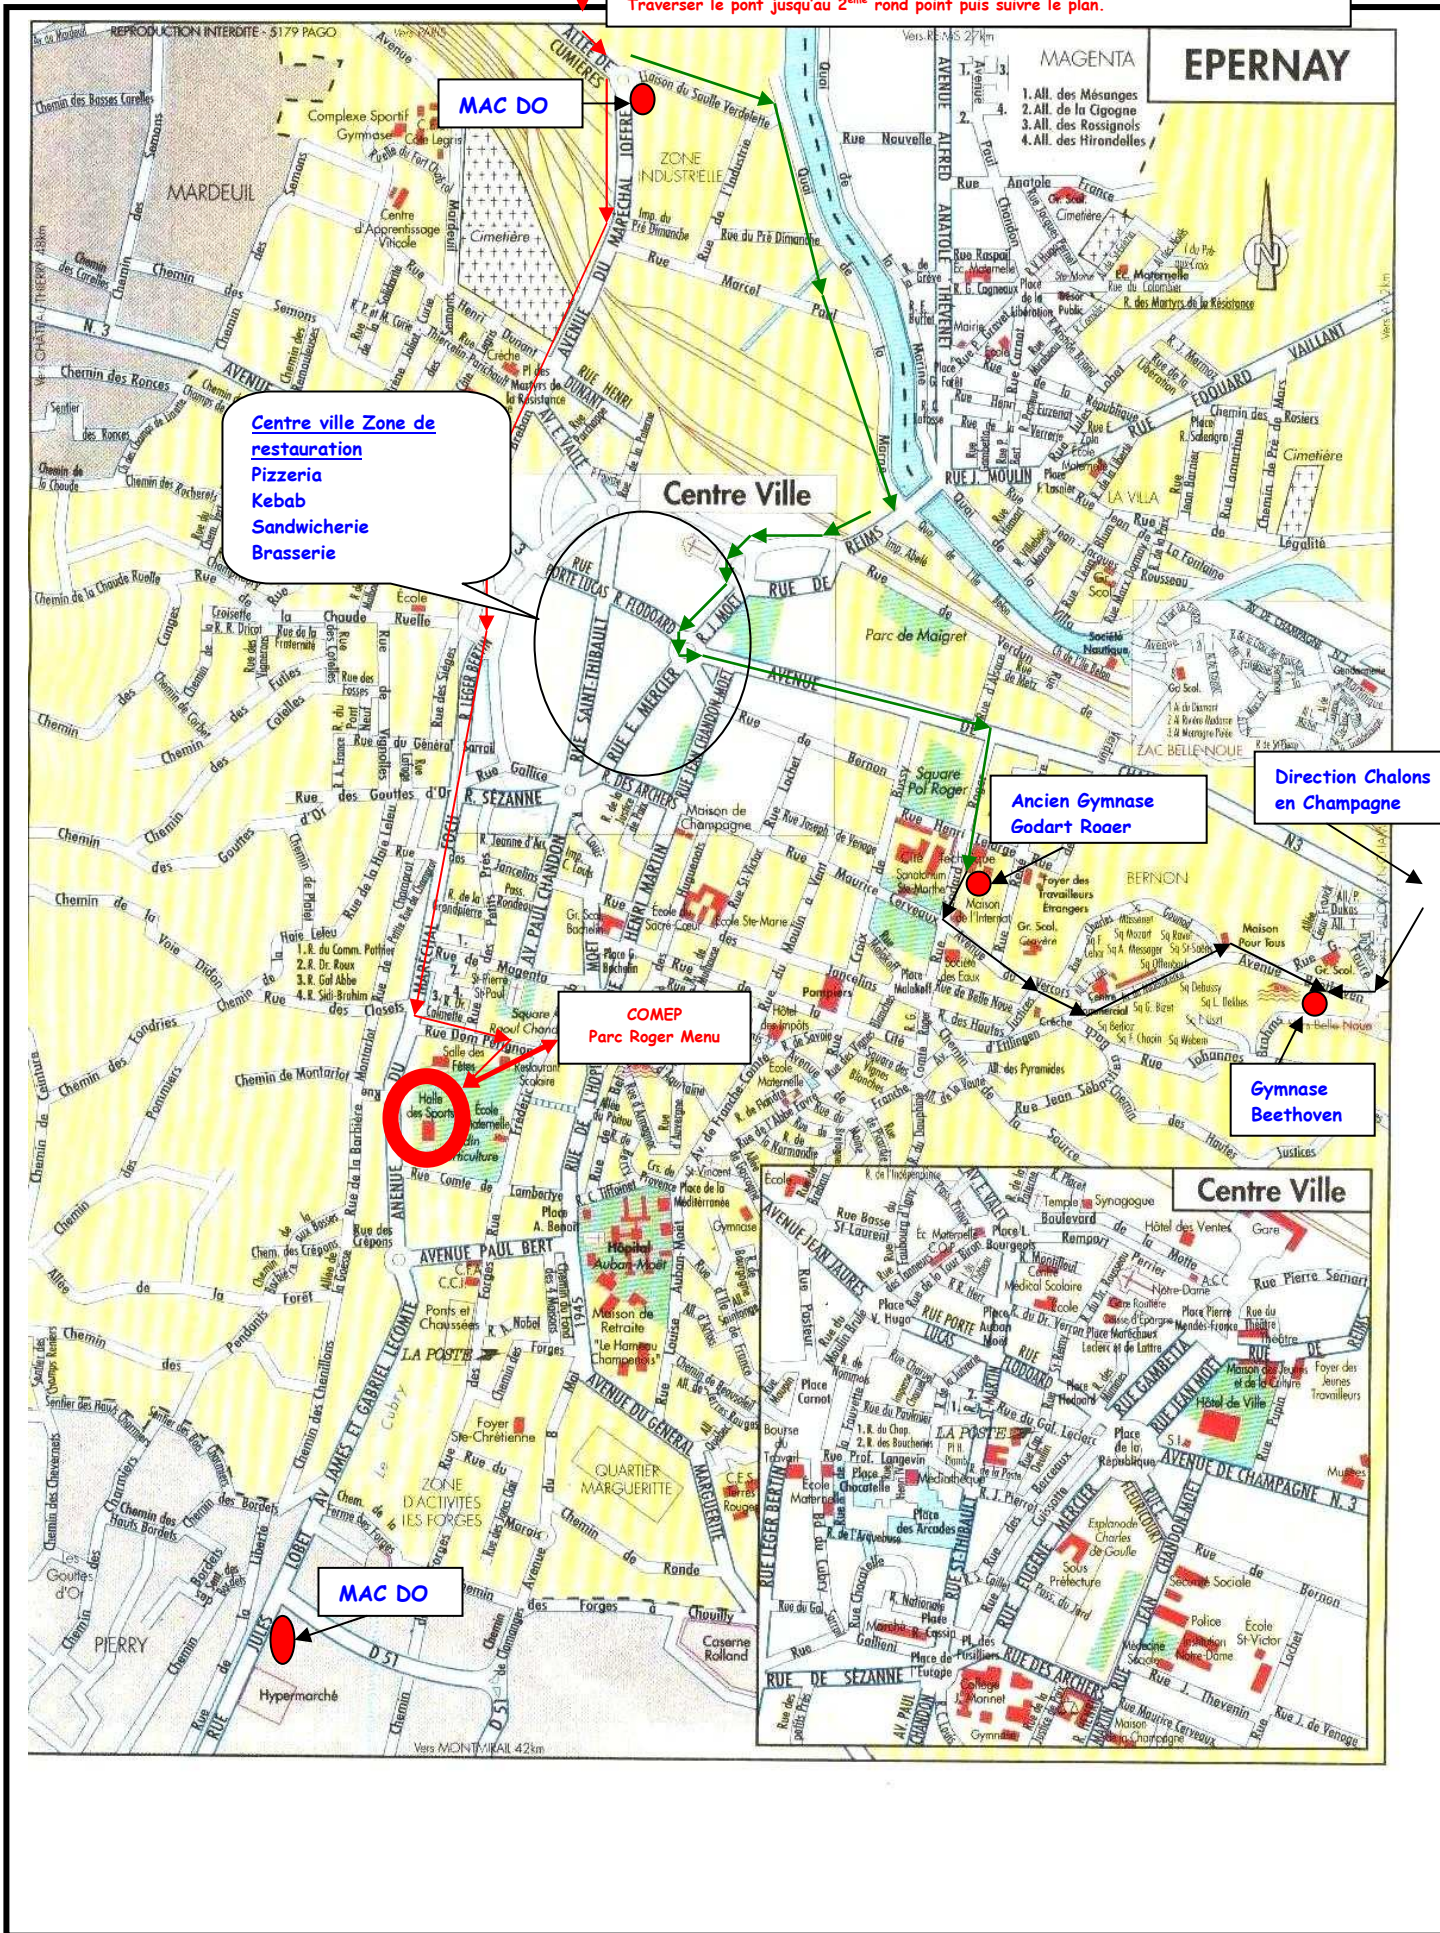

En venant de Reims au 1er rond point (Campanile) prendre la direction d'Epervy centre
Traverser le pont jusqu'au 2^{em} rond point puis suivre le plan.

MAC DO

Centre ville Zone de
restauration
Pizzeria
Kebab
Sandwicherie
Brasserie

Centre Ville

EPERVY

MAGENTA

Direction Chalons
en Champagne

Ancien Gymnase
Godart Roer

COMEP
Parc Roger Menu

Gymnase
Beethoven

Centre Ville

MAC DO

Hypermarché